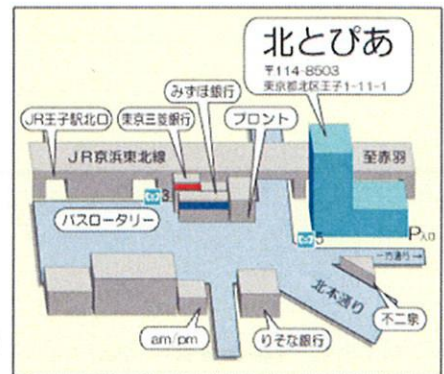

○会場 北とぴあ15階 ペガサスホール

(住所:東京都北区王子1-11-1)

○プログラム

- 13:30～ 受付開始
- 14:00～14:05 開会挨拶 地域振興部 産業振興課長 伊藤 元司
- 14:05～14:30 講演「海外ビジネスとジェトロの活用について」
講師:日本貿易振興機構(ジェトロ)関東貿易情報センター 講師調整中
- 14:30～16:00 講演「チャイナプラスワンとしてのタイ・ミャンマー・ラオス」
講師:みずほ銀行産業調査部 吉越廉朗氏
- 16:00～17:00 個別相談会